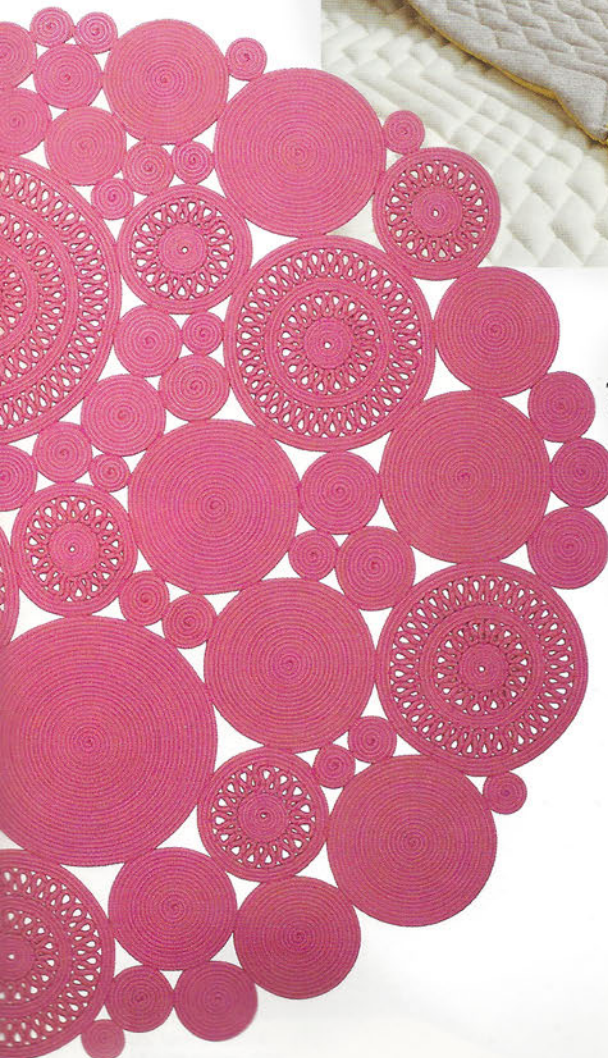

B 80136

New Country

Endlich zeigen Landhäuser, wie modern sie sein können

Bock auf Bock? Digital-
print „George Aries
Esq.“, ø 150 cm,
852 Euro. Mine-
heart, [www.mineheart
store.com](http://www.mineheartstore.com)

ORGANISCH **1** Handgetufteter Teppich „Lake“, Wolle und Seide, Farbe und Größe frei wählbar, ab 690 Euro/qm. JAB, Tel. 0521-20930, www.jab.de. **2** Marmorteppich „Colibrí“ wird in den Boden eingelassen, 550 x 440 cm, Preis auf Anfrage. Citco, Tel. 0039-0456269118, www.citco.it. **3** Patricia Urquiola ersann „Logenze“, reine Schurwolle, fünf Farben und vier Formen, ab 2359 Euro. Ruckstuhl, www.ruckstuhl.com. **4** Deutsches Jungdesign: Loden-Steppteppich „Dune“, auch mit Blau, 140 x 195 cm, Preis auf Anfrage. Böttger und Ernsting, www.sarahboettger.com, www.hannaernsting.com. **5+6** Ungewöhnlich: weiß geölte Exklusivdielen „White Sand“ aus Douglasienholz mit natürlicher Reliefstruktur, auch gelauget oder in Natur, variable Größen, Preis auf Anfrage. Parkett Dietrich, Tel. 0221-48557890, www.parkett-dietrich.de